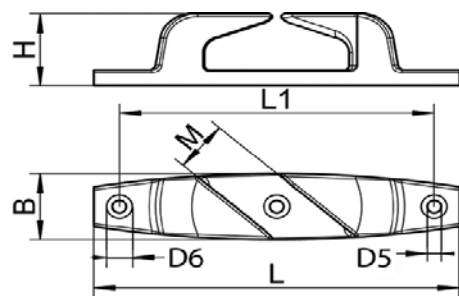

ART. 8219

Passacavi incrociati destro / sinistro, microfusione, lucidi aisi 316 / A4

Bocca di rancio

Skene Bow chocks, investment casting, polished aisi 316 / A4

Sinistro/Left

Destro/Right

Codice Articolo Item Number	L (mm)	L1 (mm)	B (mm)	M (mm)	Ø cavo Ø rope (mm)	H (mm)	D5 (mm)	D6 (mm)	 Box
82190011414	115 L	98	23	15	10	25	4,3	8	2
82190011404	115 R	98	23	15	10	25	4,3	8	2
82190015014	150 L	124	35	26	16	30	5,3	10	2
82190015004	150 R	124	35	26	16	30	5,3	10	2

Attenzione!!! Le dimensioni riportate nelle schede tecniche, possono subire variazioni minime da lotto a lotto e a seconda della produzione.

In particolare, non praticare i fori prima di ricevere il prodotto.

Pay attention!! The dimensions shown in the data sheets are subject to minimal variations (different production line batch).

In particular, do not drill the holes before receiving the product.