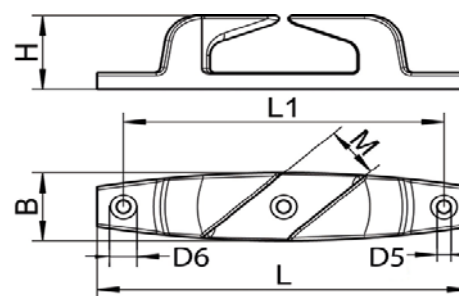

ART. 8219

Passacavi incrociati destro / sinistro, microfusione, lucidi aisi 316 / A4

Bocca di rancio

Skene Bow chocks, investment casting, polished aisi 316 / A4

Sinistro/Left

Destro/Right

Codice Articolo Item Number	L (mm)	L1 (mm)	B (mm)	M (mm)	Ø cavo Ø rope (mm)	H (mm)	D5 (mm)	D6 (mm)	 Box
82190011414	115 L	98	23	15	10	25	4,3	8	2
82190011404	115 R	98	23	15	10	25	4,3	8	2
82190015014	150 L	124	35	26	16	30	5,3	10	2
82190015004	150 R	124	35	26	16	30	5,3	10	2

Attenzione!!! Le dimensioni riportate nelle schede tecniche, possono subire variazioni minime da lotto a lotto e a seconda della produzione.

In particolare, non praticare i fori prima di ricevere il prodotto.

Pay attention!! The dimensions shown in the data sheets are subject to minimal variations (different production line batch).

In particular, do not drill the holes before receiving the product.